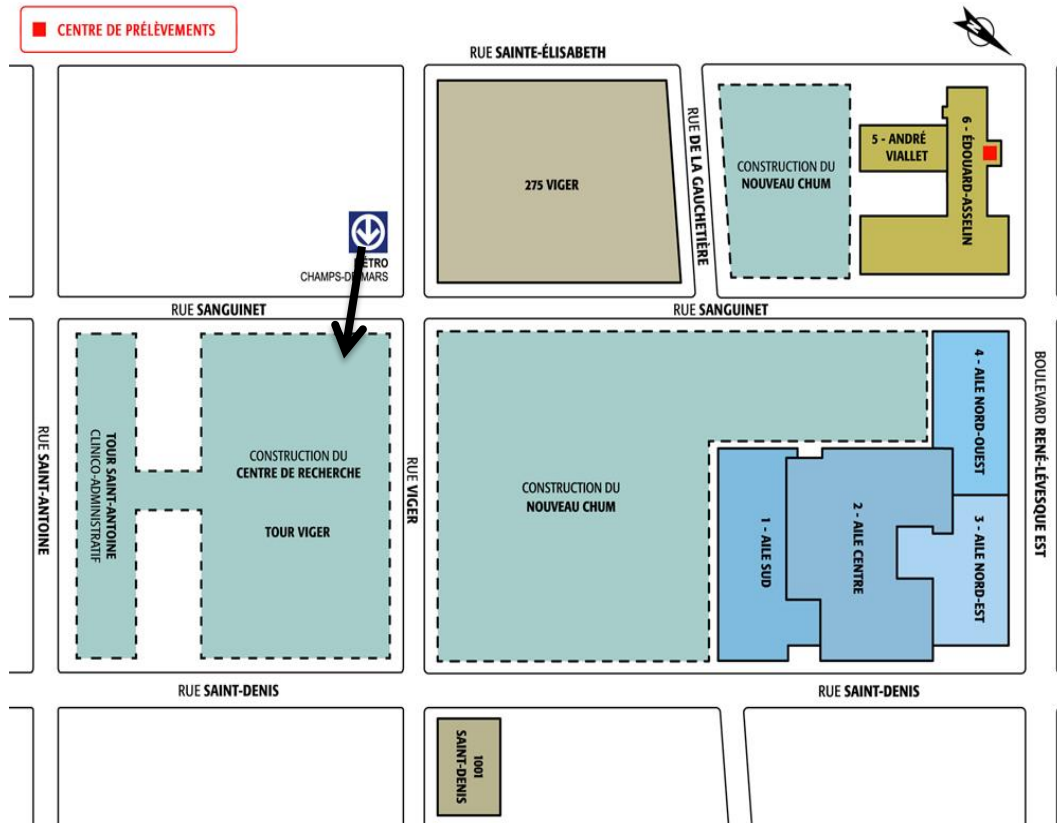

Accès au Centre de recherche du CHUM

1. accès direct via le métro Champs-de-mars

2. stationnement sur la rue St-Denis entre les rues Viger et Saint-Antoine

3. stationnement Chaussegros-de-léry :

<http://www.chumontreal.qc.ca/stationnement-chaussegros-de-lery-disponible-aux-visiteurs-du-chum>

4. stationnement Palais des congrès :

<http://congresmtl.com/centre-de-congres/developpement-durable/> sous l'onglet Le Palais/Accès